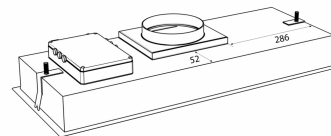

## Spesifikasjoner

Betjening  
Materiale

Fjernkontroll  
Hvitlakkert med hvit glass

Metz Mini 734 - external motor

Hole Size: D270 x W740 mm

Revisjonsdato: 15.10.2020