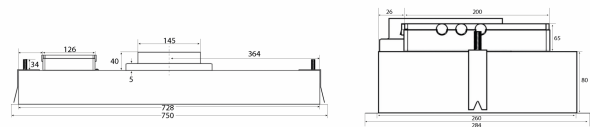

## Spesifikasjoner

Betjening  
Materiale

Fjernkontroll  
Hvitlakkert med hvit glass

Metz Mini 734 - external motor

Hole Size: D270 x W740 mm

Revisjonsdato: 15.10.2020