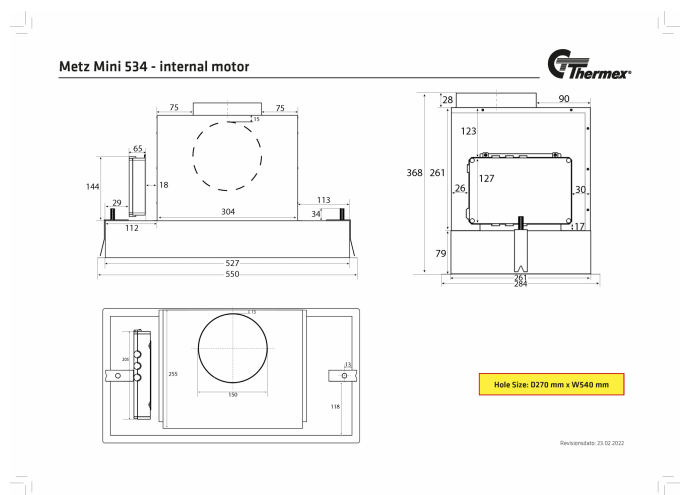

22 625,00 kr

EAN: 5703347418709

A+

Thermex Metz mini 550 mm i sort med motor er et minimalistisk innebygget sikte som er skjult i overskapet. Motoren er en energieffektiv Eco-motor, som sørger for et lavt støynivå

Thermex Metz mini 550 mm i sort med motor er et stilig innebygget sikte og passer til et litt mindre kjøkken eller om du ønsker å bygge det inn i overskap. [Thermex «Alle muligheter»-løsning](#) betyr at den kan tilpasses alle boliger og alle typer avtrekks- og ventilasjonsanlegg også [Thermex Plasmex®](#).

Hetten styres av vår nye smarte fjernkontroll eller automatisk via koketoppen med [Thermex Toplink®](#). I tillegg kan du betjene kjøkkenhette via appen Thermex Remote, som kan lastes ned gratis fra App store og Google Play. I appen er det mulig å justere lysstyrken, aktivere periodisk ekstraksjon og få en indikasjon på filteret.

Du kan også bruke [Voicelink](#) funksjonaliteten innebygd i kjøkkenhette. Her kan du styre kjøkkenhetten med stemmen alene via [Google Assistant (Hey Google)](#). Så det er mange alternativer å velge mellom for å betjene din Thermex Metz mini. Metz Mini vil holde kjøkkenet og tilhørende rom helt fri for mat og damp ved hjelp av den kraftige motoren som kan bevege seg opp til 620 m³/t

Spesifikasjoner

Minimum luftstrøm [m³/h]	310
Minimum lydeffekt [dB(A)]	51
Maksimal luftstrøm [m³/h]	550
Maksimal lydeffekt [dB(A)]	66
Betjening	Fjernkontroll
Materiale	Svartlakkert med svart glass