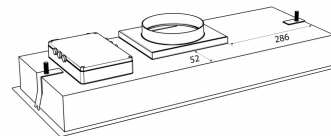

## Spesifikasjoner

Betjening  
Materiale

Fjernkontroll  
Svartlakkert med svart glass

Metz Mini 734 - external motor

Hole Size: D270 x W740 mm

Revisjonsdato: 16.10.2020