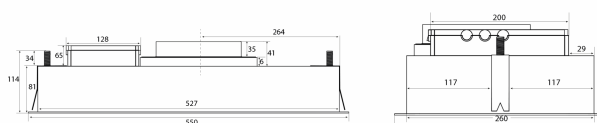

Metz Mini 534 - Metz Micro 534

external motor

Revisjonsdato: 01.02.2019